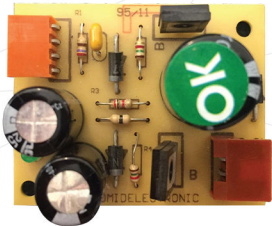

ACCESSORIES

ماژول فرمان

مناسب جهت اتصال و فرمان مایناتور D72TMI به جک پارکینگ ، کرکره برقی ، احضار آسانسور ، چراغ راه پله و یا هر وسیله دیگری که با تحریک لحظه ای قابل فرمان باشد

ماژول تقویت کننده تصویر

قابلیت افزایش گین (gain) تصویر مناسب جهت پروژّه های بالای ۴۰ واحد مناسب جهت سیم کشی های مترژ بالا مناسب جهت ساختمان هایی با سیم کشی قدیمی یا کم کیفیت (cca)

ماژول B4C

امکان اتصال ۴ دوربین مجزا (پارکینگ، راه پله، درب ورودی واحد، محوطه بیرونی) ویژه مایناتور مدل B71M

ماژول سونیچر تکی و مجتمع

جهت تفکیک واحد ها از یکدیگر جهت جلوگیری از افت سیگنال تصویر و صدا در شبکه مناسب جهت سیم کشی های طبقه ریزی در مدل های ۴ تا ۸ کانال (ویژه ماژول مجتمع)