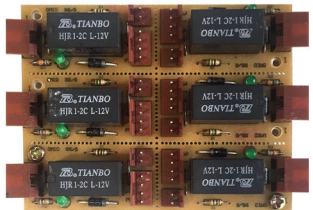

ACCESSORIES

ماژول فرمان

مناسب جهت اتصال و فرمان مایناتور D72TMI به جک پارکینگ ، کرکره برقی ، احضار آسانسور ، چراغ راه پله و یا هر وسیله دیگری که با تحریک لحظه ای قابل فرمان باشد

ماژول تقویت کننده تصویر

قابلیت افزایش گین (gain) تصویر مناسب جهت پروژّه های بالای ۴۰ واحد مناسب جهت سیم کشی های مترژ بالا مناسب جهت ساختمان هایی با سیم کشی قدیمی یا کم کیفیت (cca)

ماژول B4C

امکان اتصال ۴ دوربین مجزا (پارکینگ، راه پله، درب ورودی واحد، محوطه بیرونی) ویژه مایناتور مدل B71M

ماژول سونیچر تکی و مجتمع

جهت تفکیک واحد ها از یکدیگر جهت جلوگیری از افت سیگنال تصویر و صدا در شبکه مناسب جهت سیم کشی های طبقه ریزی در مدل های ۴ تا ۸ کانال (ویژه ماژول مجتمع)